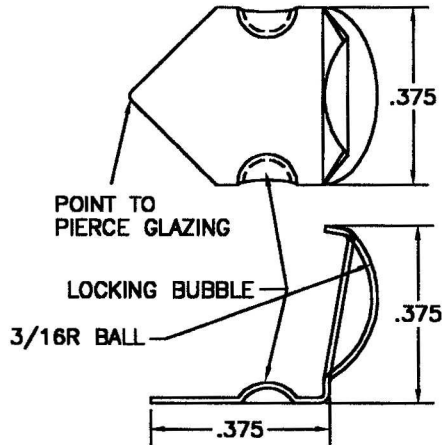

GRILL CLIPS KNOCKDOWN STYLE

P.N. 1204

P.N. 1209

P.N. 1216

P.N. 2027

MORE PROFILES AVAILABLE

Phone (715) 223-6324

ALL METAL STAMPING, INC.
411 W. Spruce St., Abbotsford, WI 54405