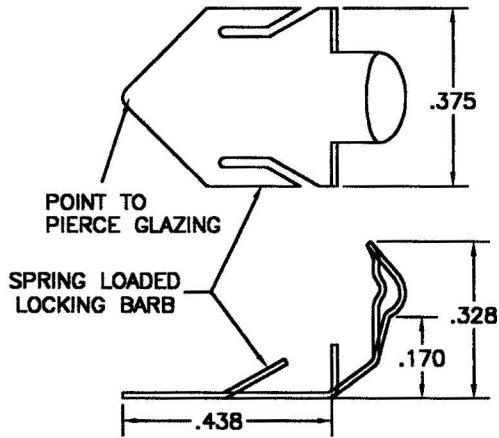

GRILL CLIPS KNOCKDOWN STYLE

P.N. 1204

P.N. 1209

P.N. 1216

P.N. 2027

MORE PROFILES AVAILABLE

Phone (715) 223-6324

ALL METAL STAMPING, INC.
411 W. Spruce St., Abbotsford, WI 54405