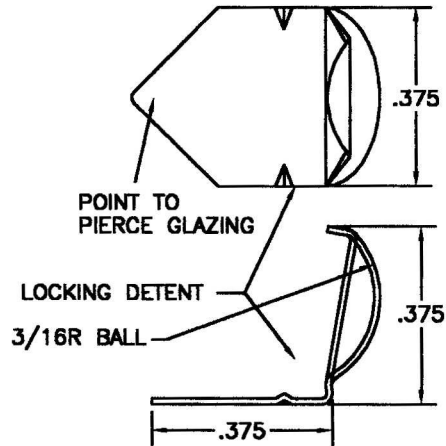

GRILL CLIPS KNOCKDOWN STYLE

P.N. 1204

P.N. 1209

P.N. 1216

P.N. 2027

MORE PROFILES AVAILABLE

Phone (715) 223-6324

ALL METAL STAMPING, INC.
411 W. Spruce St., Abbotsford, WI 54405