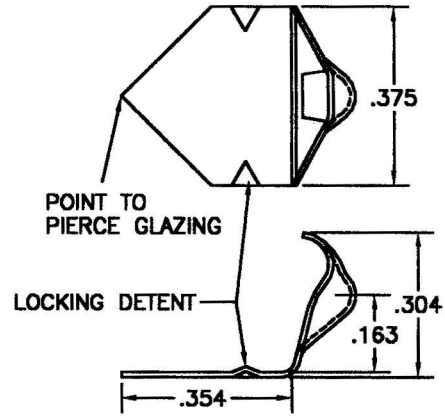

GRILL CLIPS KNOCKDOWN STYLE

P.N. 1204

P.N. 1209

P.N. 1216

P.N. 2027

MORE PROFILES AVAILABLE

Phone (715) 223-6324

ALL METAL STAMPING, INC.
411 W. Spruce St., Abbotsford, WI 54405