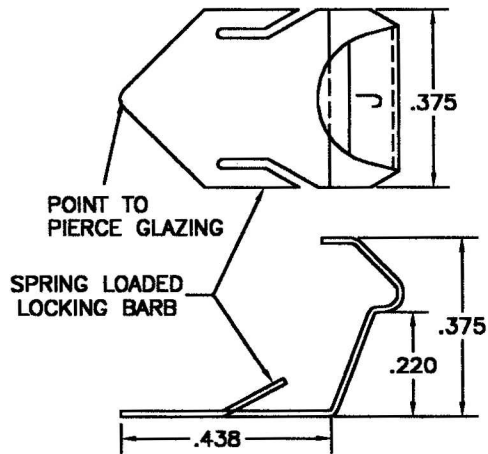

# GRILL CLIPS SURROUND STYLE

P.N. 1201A

P.N. 1203C

P.N. 1208

P.N. 1212J

MORE PROFILES AVAILABLE

Phone (715) 223-6324

ALL METAL STAMPING, INC.  
411 W. Spruce St., Abbotsford, WI 54405