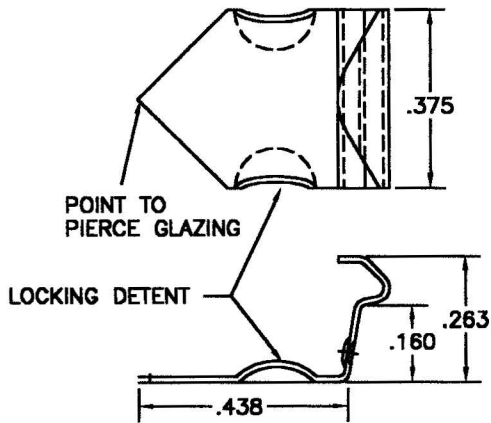

# GRILL CLIPS SURROUND STYLE

P.N. 1201A

P.N. 1203C

P.N. 1208

P.N. 1212J

MORE PROFILES AVAILABLE

Phone (715) 223-6324

ALL METAL STAMPING, INC.  
411 W. Spruce St., Abbotsford, WI 54405