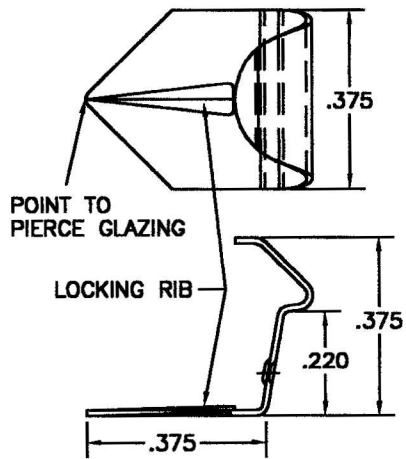

# GRILL CLIPS SURROUND STYLE

P.N. 1201A

P.N. 1203C

P.N. 1208

P.N. 1212J

MORE PROFILES AVAILABLE

Phone (715) 223-6324

ALL METAL STAMPING, INC.  
411 W. Spruce St., Abbotsford, WI 54405