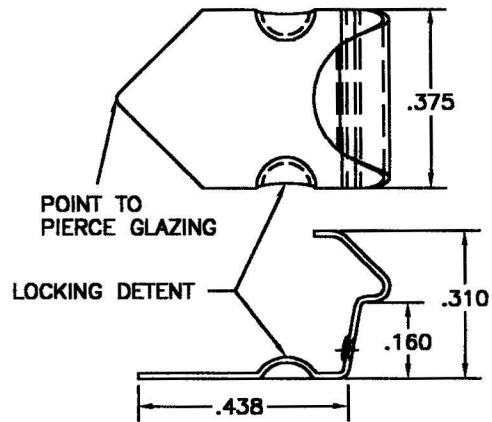

# GRILL CLIPS SURROUND STYLE

P.N. 1201A

P.N. 1203C

P.N. 1208

P.N. 1212J

MORE PROFILES AVAILABLE

Phone (715) 223-6324

ALL METAL STAMPING, INC.  
411 W. Spruce St., Abbotsford, WI 54405